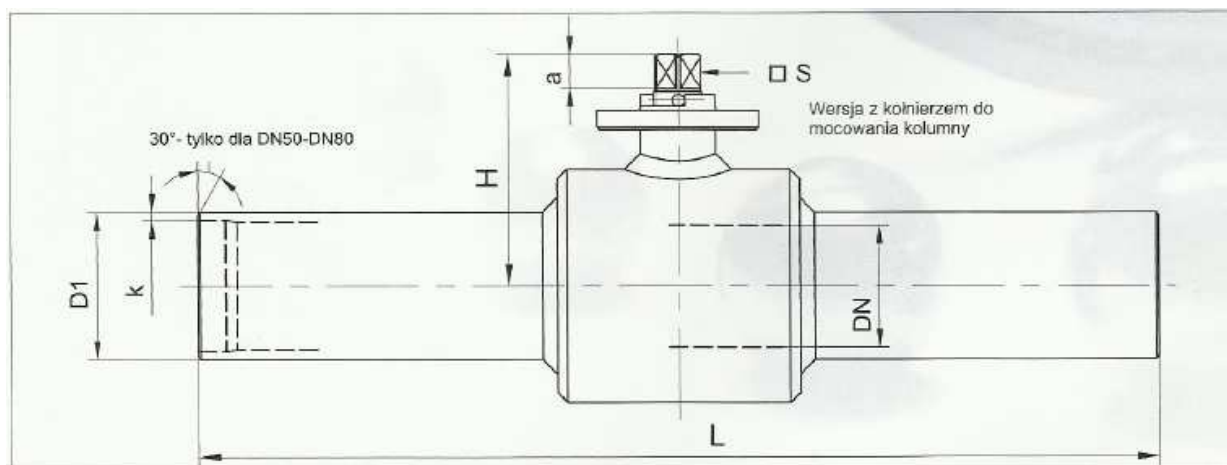

SKŁADY „ŻELIWIARZ”

1. 407. I. CENNIK PODSTAWOWY SIECI GAZOWE KUREK KULOWY DO PRZYSPAWANIA PS10 KARTA B EDYCJA I 2013. STAN NA DZIEŃ 2013.02.01

UWAGA: Rozszerzając ofertę kurków PS-10 oferujemy kurki DN25+80 z końcówkami gwintowymi (G1+G3) lub końcówkami mieszanyymi „rura-gwint”